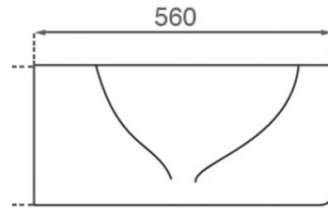

Bidé suspendido Yucón

Ref. 4534

560x370x245 mm.

Características

Colores disponibles: