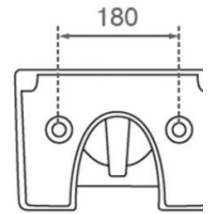

Bidé suspendido Yucón

Ref. 4534

560x370x245 mm.

Características

Colores disponibles: