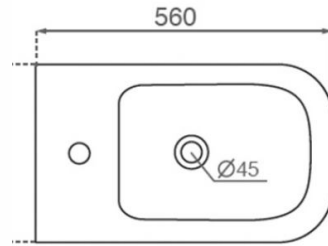

Bidé suspendido Yucón

Ref. 4534

560x370x245 mm.

Características

Colores disponibles: